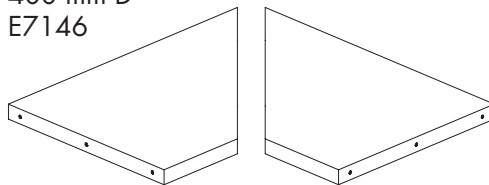

300 mm D
E7136

400 mm D
E7146

500 mm D
E7156

30 mm corner shelf brackets

30 mm corner shelf bracket set

Load capacity 30 kg.

300 mm D
E6803

WTS White sand