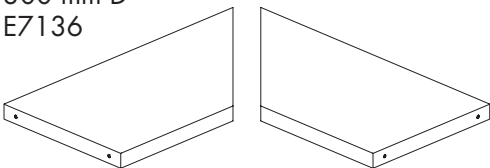

300 mm D
E7136

400 mm D
E7146

500 mm D
E7156

30 mm corner shelf brackets

30 mm corner shelf bracket set

Load capacity 30 kg.

300 mm D
E6803

WTS White sand