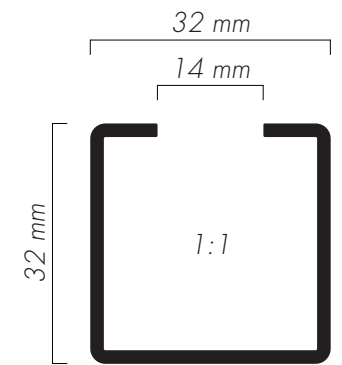

Reward pricing Each inc GST

G \$65.00 **S** \$70.00

1800 mm
E1118.4

1480 mm
E1115.4

1240 mm
E1112.4

Single sided posts

2360 mm
E1124 / E1124.4

WTS White sand